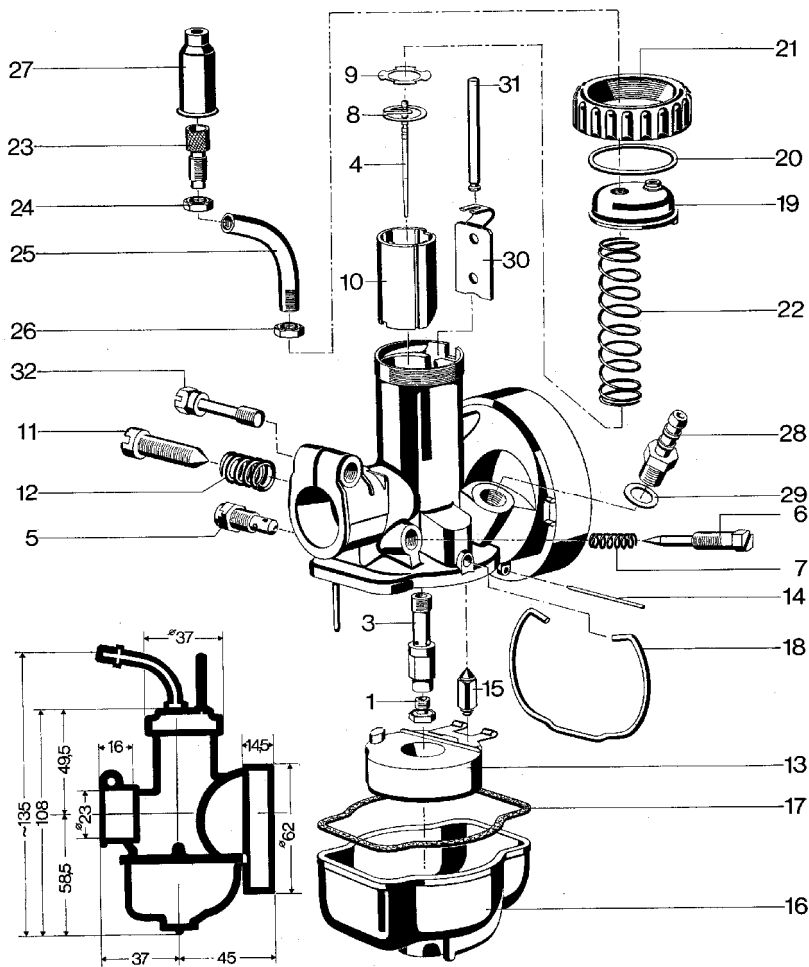

Typ SLC

- | | |
|---------------|----------------------|
| (1) 742051... | Hauptdüse |
| (3) 744171... | Nadeldüse |
| (4) 746083 | Düsennadel |
| (5) 742911... | Leerlaufdüse |
| (6) 754022 | Luftregulierschraube |
| (7) 772075 | Feder |
| (8) 766220 | Halteplättchen |
| (9) 766026 | Scheibe |
| (10) 718265 | Gasschieber |
| (11) 754076 | Stellschraube |
| (12) 772282 | Feder |
| (13) 736225 | Schwimmer |
| (14) 758080 | Stift |
| (15) 748062 | Schwimmernadel |
| (15) 748914 | Schwimmernadel |
| (16) 730560 | Schwimmerkappe |
| (17) 776582 | Dichtung |
| (18) 774478 | Federbügel |
| (19) 714958 | Deckelplatte |
| (20) 776724 | Dichtung |
| (21) 716480 | Verschraubung |
| (22) 772340 | Feder |
| (23) 754048 | Stellschraube |
| (24) 740605 | Mutter |
| (25) 762180 | Rohrbogen |
| (26) 740702 | Mutter |
| (27) 776851 | Gummitülle |
| (28) 756320 | Schlauchtülle |
| (29) 776121 | Dichtung |
| (30) 766489 | Startschieber |
| (31) 758919 | Druckstift |
| (32) 738614 | Schraube |