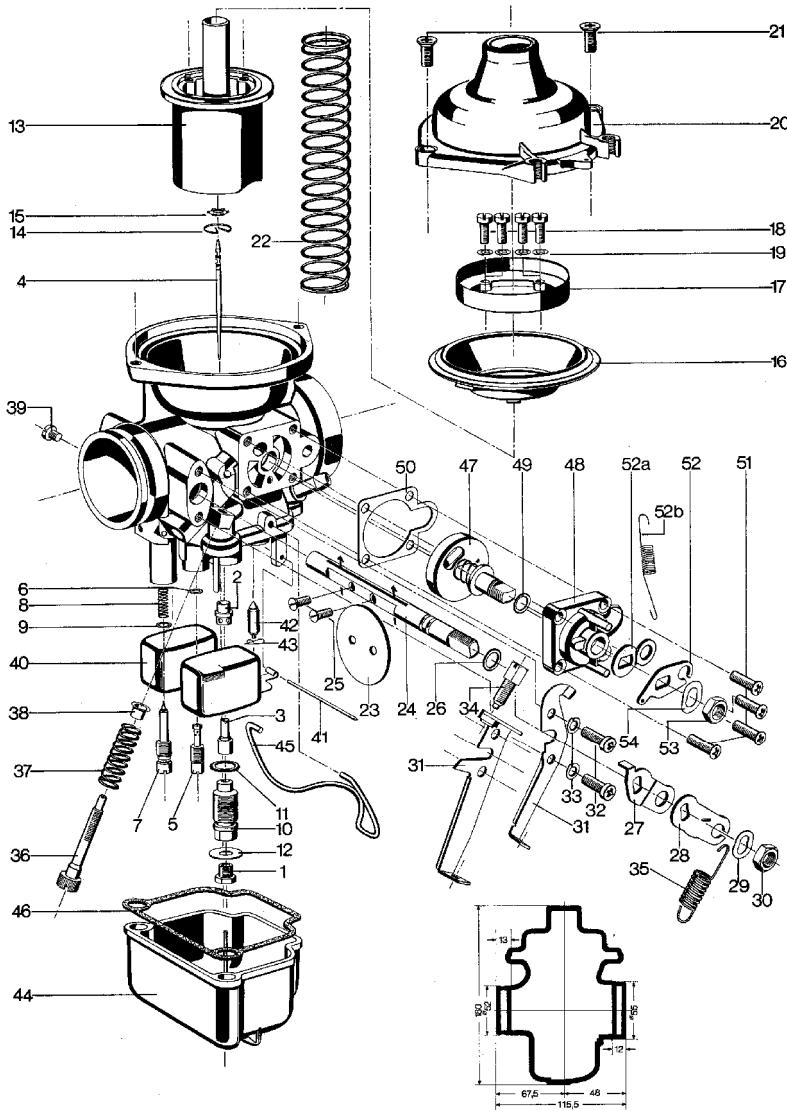

Typ 94

- | | |
|-------------------|-----------------------|
| (1) 742051... | Hauptdüse |
| (2) 7565901 | Zerstäuber |
| (2) 756591 | Zerstäuber |
| (3) 744196... | Nadeldüse |
| (4) 746341 | Düsennadel |
| (5) 742350... | Leerlaufdüse |
| (5) 742353... | Leerlaufdüse |
| (6) 776704 | Dichtring |
| (7+9) 754028... | Gemischregulierschr. |
| (8) 772075 | Feder |
| (9) 776704 | Dichtring |
| (10) 744437 | Düsenstock |
| (11) 776710 | Dichtring |
| (12) 764152 | Scheibe |
| (13-15) 718910 | Kolben |
| (16) 776811 | Membrane |
| (17) 724445 | Haltering |
| (18) 738443 | Schraube |
| (18+19) 738466 | Schraube |
| (19) 774675 | Sicherungsscheibe |
| (20) 726930 | Deckel |
| (21) 738537 | Schraube |
| (21) 738572 | Schraube |
| (22) 772306 | Feder |
| (23) 766856 | Drosselklappe |
| (24) 758434 | Drosselachse |
| (23-26) 758431... | Drosselachse m.Klappe |
| (25) 738304 | Schraube |
| (26) 776705 | Dichtring |
| (27) 768247 | Hebel |
| (27) 768248 | Hebel |
| (28) 768249 | Hebel |
| (29) 774665 | Sicherungsscheibe |
| (30) 740801 | Mutter |
| (31) 768943 | Einstellhebel |
| (31) 768944 | Einstellhebel |
| (32) 738443 | Schraube |
| (32+33) 738465 | Schraube |
| (33) 774679 | Sicherungsscheibe |
| (34) 754089 | Schraube |
| (35) 772066 | Feder |
| (39) 738356 | Schraube |
| (40) 736300 | Schwimmer |
| (41) 758058 | Stift |
| (42) 748968 | Schwimmernadel |
| (43) 774420 | Klemmfeder |
| (44) 730659... | Schw.kappe m.Startd. |
| (44) 730660... | Schw.kappe m.Startd. |
| (45) 774479 | Federbügel |
| (46) 776585 | Dichtung |
| (47) 758860 | Drehschieber |
| (47) 758861 | Drehschieber |
| (47) 758923 | Drehschieber |
| (47) 758924 | Drehschieber |
| (47-49) 726210... | Startvergaser |
| (48) 726210 | Startvergasergehäuse |
| (49) 776706 | Dichtring |
| (50) 776548 | Dichtung |
| (51) 738442 | Schraube |

Starthebel

(52b) 772097

Feder

(53) 740801

Mutter

(54) 774665

Sicherungsscheibe

Information und Bestellung auch unter
www.greiner-oldtimerteile.de