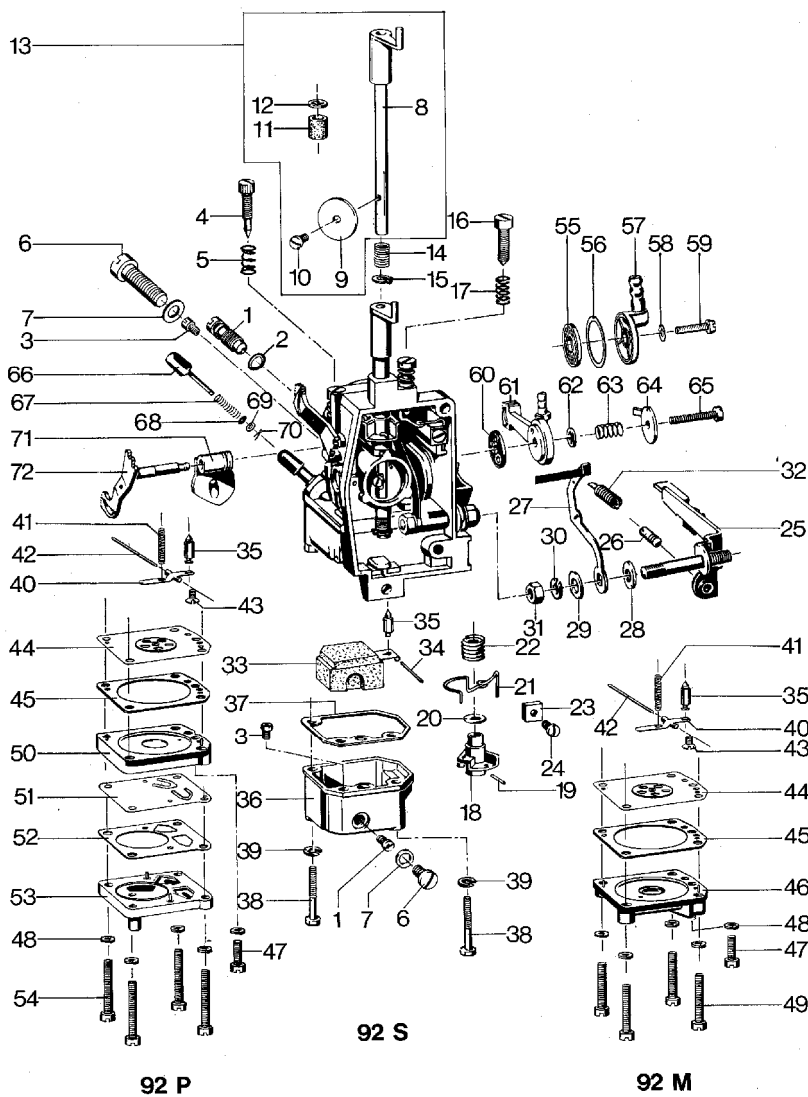

# Typ 92

- |      |           |                                  |
|------|-----------|----------------------------------|
| (1)  | 742031... | Hauptdüse                        |
| (1)  | 742979... | Hauptdüse                        |
| (2)  | 776704    | Dichtring                        |
| (3)  | 742031... | Leerlaufdüse                     |
| (4)  | 754023    | Luftregulierschraube             |
| (5)  | 772140    | Feder                            |
| (6)  | 754098    | Schraube                         |
| (6)  | 754311    | Schraube                         |
| (7)  | 776102    | Dichtring                        |
| (8)  | 758998    | Drosselachse mit Hebel           |
| (9)  | 766838    | Drosselklappe                    |
| (10) | 738312    | Schraube                         |
| (11) | 776545    | Dichthülse                       |
| (12) | 764098    | Scheibe                          |
| (13) | 758447... | Drosselachse mit Klappe komplett |
| (14) | 774102    | Feder                            |
| (15) | 756625    | Greifring                        |
| (16) | 738611    | Stellschraube                    |
| (17) | 772167    | Feder                            |
| (18) | 724577    | Mitnehmer                        |
| (19) | 758048    | Spannstift                       |
| (20) | 764126    | Scheibe                          |
| (21) | 774482    | Reglerbügel                      |
| (22) | 772093    | Feder                            |
| (23) | 766063    | Scheibe                          |
| (24) | 738430    | Schraube                         |
| (25) | 768952    | Betätigungshebel                 |
| (26) | 738553    | Schraube                         |
| (27) | 768957    | Reglerhebel                      |
| (28) | 764133    | Scheibe                          |
| (29) | 766041    | Scheibe                          |
| (30) | 774682    | Federring                        |
| (31) | 740616    | Mutter                           |
| (32) | 772069    | Reglerfeder                      |
| (32) | 772070    | Reglerfeder                      |
| (32) | 772071    | Reglerfeder                      |
| (33) | 736242    | Schwimmer                        |
| (33) | 736243    | Schwimmer                        |
| (34) | 758063    | Stift                            |
| (35) | 748032    | Ventilnadel                      |
| (36) | 730537    | Schwimmerkappe                   |
| (36) | 730547    | Schwimmerkappe                   |
| (37) | 776795    | Dichtung                         |
| (38) | 738558    | Schraube                         |
| (39) | 774680    | Federring                        |
| (40) | 766268    | Membranhebel                     |
| (41) | 772051    | Feder                            |
| (42) | 758063    | Stift                            |
| (43) | 738302    | Schraube                         |
| (44) | 776914    | Regelmembrane                    |
| (45) | 776789    | Dichtung                         |
| (46) | 726958    | Deckel                           |
| (47) | 738405    | Schraube                         |
| (48) | 774675    | Federring                        |
| (49) | 738423    | Schraube                         |
| (50) | 726057    | Pumpengehäuse                    |
| (51) | 776805    | Pumpenmembrane                   |
| (52) | 776778    | Dichtung                         |
| (53) | 726062    | Pumpendeckel                     |