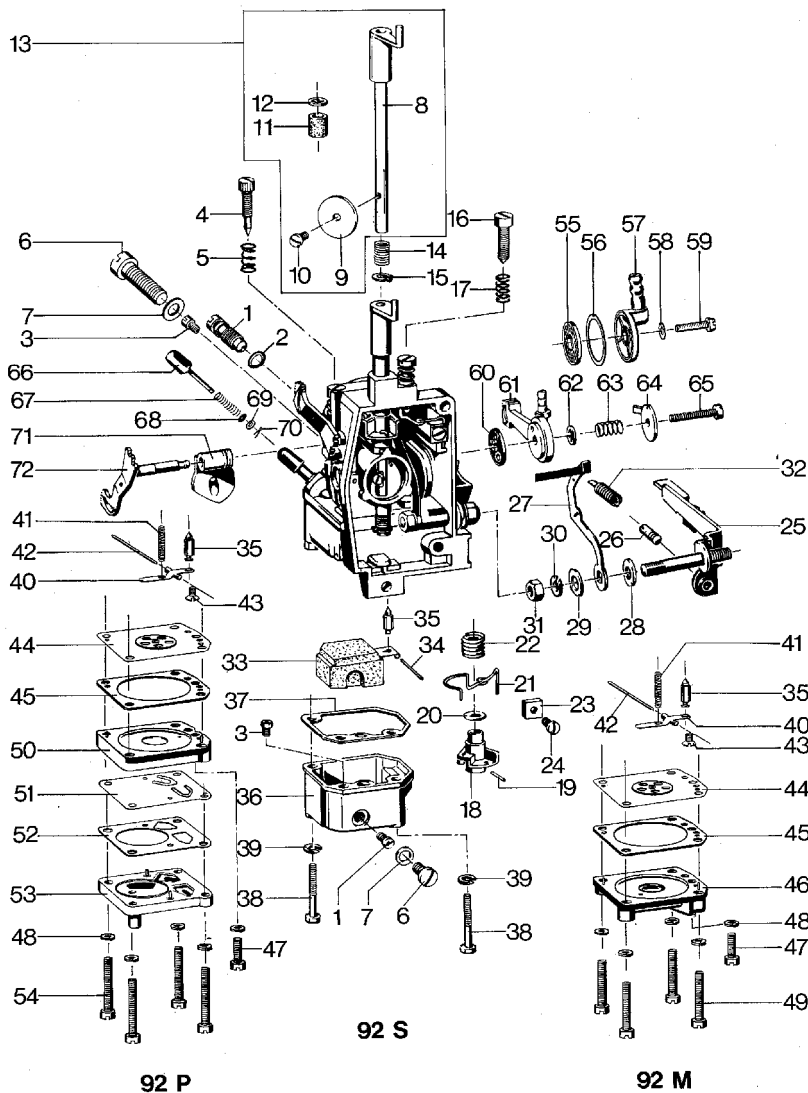

# Typ 92

- |      |           |                                  |
|------|-----------|----------------------------------|
| (1)  | 742031... | Hauptdüse                        |
| (1)  | 742979... | Hauptdüse                        |
| (2)  | 776704    | Dichtring                        |
| (3)  | 742031... | Leerlaufdüse                     |
| (4)  | 754023    | Luftregulierschraube             |
| (5)  | 772140    | Feder                            |
| (6)  | 754098    | Schraube                         |
| (6)  | 754311    | Schraube                         |
| (7)  | 776102    | Dichtring                        |
| (8)  | 758998    | Drosselachse mit Hebel           |
| (9)  | 766838    | Drosselklappe                    |
| (10) | 738312    | Schraube                         |
| (11) | 776545    | Dichthülse                       |
| (12) | 764098    | Scheibe                          |
| (13) | 758447... | Drosselachse mit Klappe komplett |
| (14) | 774102    | Feder                            |
| (15) | 756625    | Greifring                        |
| (16) | 738611    | Stellschraube                    |
| (17) | 772167    | Feder                            |
| (18) | 724577    | Mitnehmer                        |
| (19) | 758048    | Spannstift                       |
| (20) | 764126    | Scheibe                          |
| (21) | 774482    | Reglerbügel                      |
| (22) | 772093    | Feder                            |
| (23) | 766063    | Scheibe                          |
| (24) | 738430    | Schraube                         |
| (25) | 768952    | Betätigungshebel                 |
| (26) | 738553    | Schraube                         |
| (27) | 768957    | Reglerhebel                      |
| (28) | 764133    | Scheibe                          |
| (29) | 766041    | Scheibe                          |
| (30) | 774682    | Federring                        |
| (31) | 740616    | Mutter                           |
| (32) | 772069    | Reglerfeder                      |
| (32) | 772070    | Reglerfeder                      |
| (32) | 772071    | Reglerfeder                      |
| (33) | 736242    | Schwimmer                        |
| (33) | 736243    | Schwimmer                        |
| (34) | 758063    | Stift                            |
| (35) | 748032    | Ventilnadel                      |
| (36) | 730537    | Schwimmerkappe                   |
| (36) | 730547    | Schwimmerkappe                   |
| (37) | 776795    | Dichtung                         |
| (38) | 738558    | Schraube                         |
| (39) | 774680    | Federring                        |
| (40) | 766268    | Membranhebel                     |
| (41) | 772051    | Feder                            |
| (42) | 758063    | Stift                            |
| (43) | 738302    | Schraube                         |
| (44) | 776914    | Regelmembrane                    |
| (45) | 776789    | Dichtung                         |
| (46) | 726958    | Deckel                           |
| (47) | 738405    | Schraube                         |
| (48) | 774675    | Federring                        |
| (49) | 738423    | Schraube                         |
| (50) | 726057    | Pumpengehäuse                    |
| (51) | 776805    | Pumpenmembrane                   |
| (52) | 776778    | Dichtung                         |
| (53) | 726062    | Pumpendeckel                     |