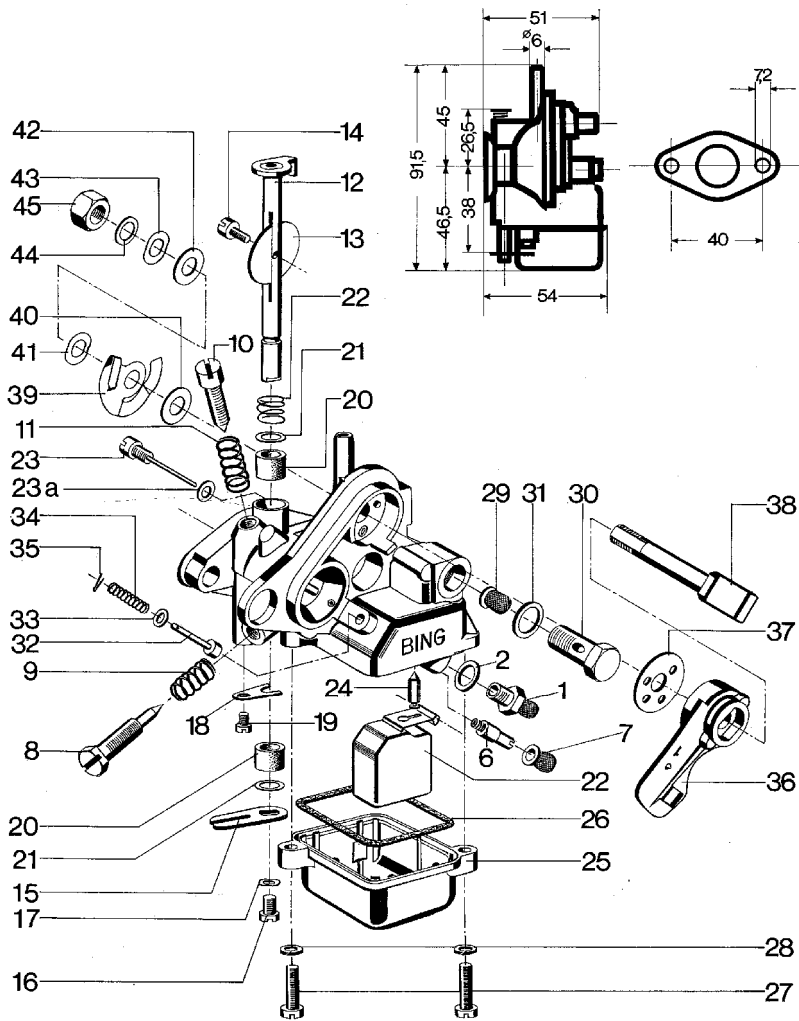

Typ 65

(1)	742952...	Hauptdüse
(2)	764113	Scheibe
(6)	742082...	Leerlaufdüse
(7)	766695	Siebkörper
(8)	754027	Luftregulierschraube
(9)	772160	Feder
(10)	754054	Stellschraube
(11)	772140	Feder
(12)	758907	Drosselachse
(13)	766810	Drosselklappe
(14)	738312	Schraube
(15)	766372	Drosselhebel
(16)	738306	Schraube
(17)	774672	Scheibe
(18)	766198	Halteplatte
(19)	738354	Schraube
(20)	776544	Dichthülse
(21)	764095	Scheibe
(21)	764112	Scheibe
(21a)	772161	Feder
(22)	736240	Schwimmer
(22)	736241	Schwimmer
(23)	754312	Stiftschraube
(23a)	776066	Dichtring
(24)	748056	Schwimmernadel
(24)	748059	Schwimmernadel
(25)	730580	Schwimmerkappe
(26)	776555	Dichtung
(27-28)	738416	Schraube
(29)	766695	Siebkörper
(30)	754125	Schraube
(31)	776121	Dichtring
(32)	750320	Tupfer
(33)	776049	Dichtung
(34)	772025	Feder
(35)	752020	Splint
(36)	724370	Startklappe
(37)	776521	Dichtung
(38)	758328	Startachse
(39)	768052	Kurvenscheibe
(39)	768053	Kurvenscheibe
(40)	764140	Scheibe
(41)	774661	Scheibe
(42)	764140	Scheibe
(43)	774661	Scheibe
(44)	764113	Scheibe
(45)	740016	Mutter
(-)	762227	Distanzrohr
(-)	772171	Feder
(-)	772191	Feder