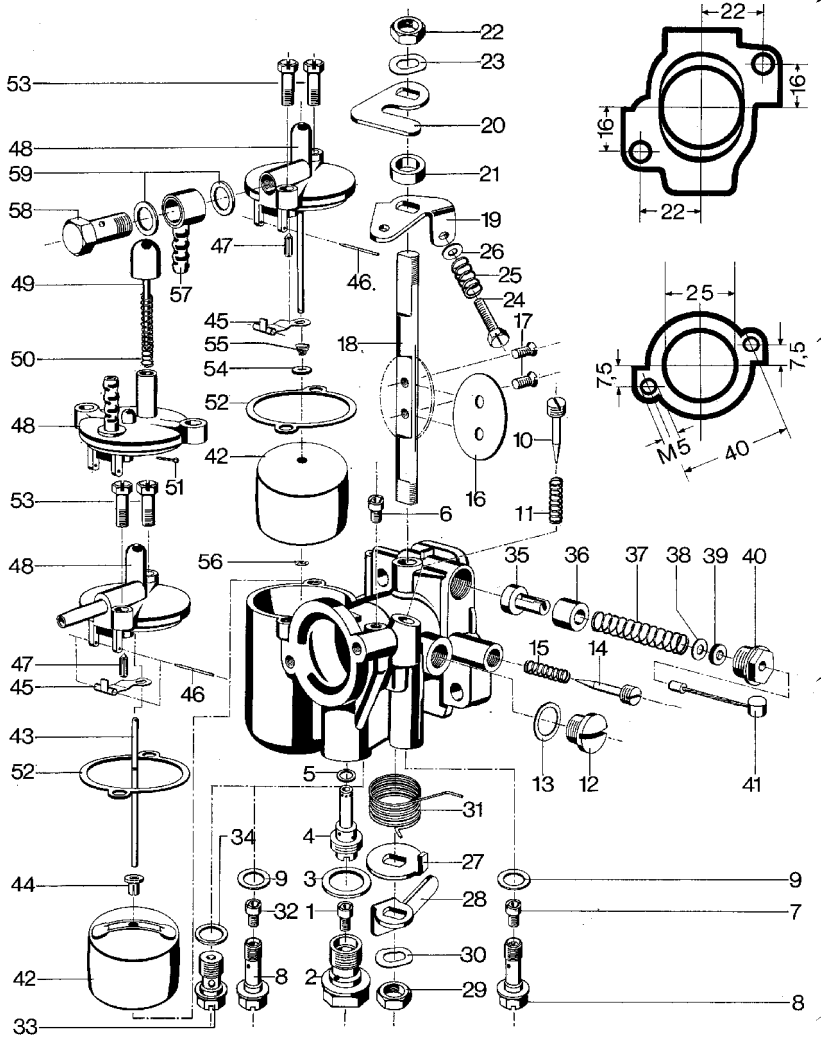

- | | |
|----------------|----------------------|
| (31) 774050 | Feder |
| (31) 774097 | Feder |
| (32) 742031... | Startdüse |
| (33) 742917... | Startdüse |
| (34) 776105 | Dichtring |
| (35) 718936 | Startkolben |
| (35) 718940 | Startkolben |
| (36) 754672 | Hülse |
| (37) 772177 | Feder |
| (37) 772179 | Feder |
| (37) 772186 | Feder |
| (38) 764072 | Scheibe |
| (39) 776046 | Scheibe |
| (39) 776048 | Scheibe |
| (40) 754159 | Schraube |
| (41) 752904 | Bowdenzugseil |
| (41) 752905 | Bowdenzugseil |
| (41) 752906 | Bowdenzugseil |
| (41) 752916 | Bowdenzugseil |
| (41) 758123 | Zugstange |
| (42) 736070 | Schwimmer |
| (42) 736075 | Schwimmer |
| (42) 736076 | Schwimmer |
| (43) 748336 | Schwimmernadelschaft |
| (43) 748337 | Schwimmernadelschaft |
| (44) 754660 | Teller |
| (44) 754663 | Teller |
| (45) 766350 | Hebelstück |
| (46) 758050 | Stift |
| (47) 748030 | Schwimmernadel |
| (47) 748083 | Schwimmernadel |
| (48) 732313 | Schwim.gehäusedeckel |
| (48) 732322 | Schwim.gehäusedeckel |
| (48) 732924 | Schwim.gehäusedeckel |
| (48) 732930 | Schwim.gehäusedeckel |
| (48) 732932 | Schwim.gehäusedeckel |
| (48) 732940 | Schwim.gehäusedeckel |
| (48) 732944 | Schwim.gehäusedeckel |
| (48) 732947 | Schwim.gehäusedeckel |
| (48) 732953 | Schwim.gehäusedeckel |
| (48) 732956 | Schwim.gehäusedeckel |
| (49) 750889 | Tupfer |
| (50) 772048 | Feder |
| (51) 752030 | Splint |
| (52) 776541 | Dichtung |
| (53) 738518 | Schraube |
| (54) 764068 | Scheibe |
| (55) 772515 | Feder |
| (56) 774615 | Scheibe |
| (57) 734018 | Schlauchschwenkans. |
| (57) 734023 | Schlauchschwenkans. |
| (57) 734027 | Schlauchschwenkans |
| (57) 734028 | Schlauchschwenkans. |
| (58) 754126 | Schraube |
| (58) 754131 | Schraube |
| (58) 754526 | Schraube |
| (59) 776121 | Dichtring |
| (-) 764074 | Scheibe |