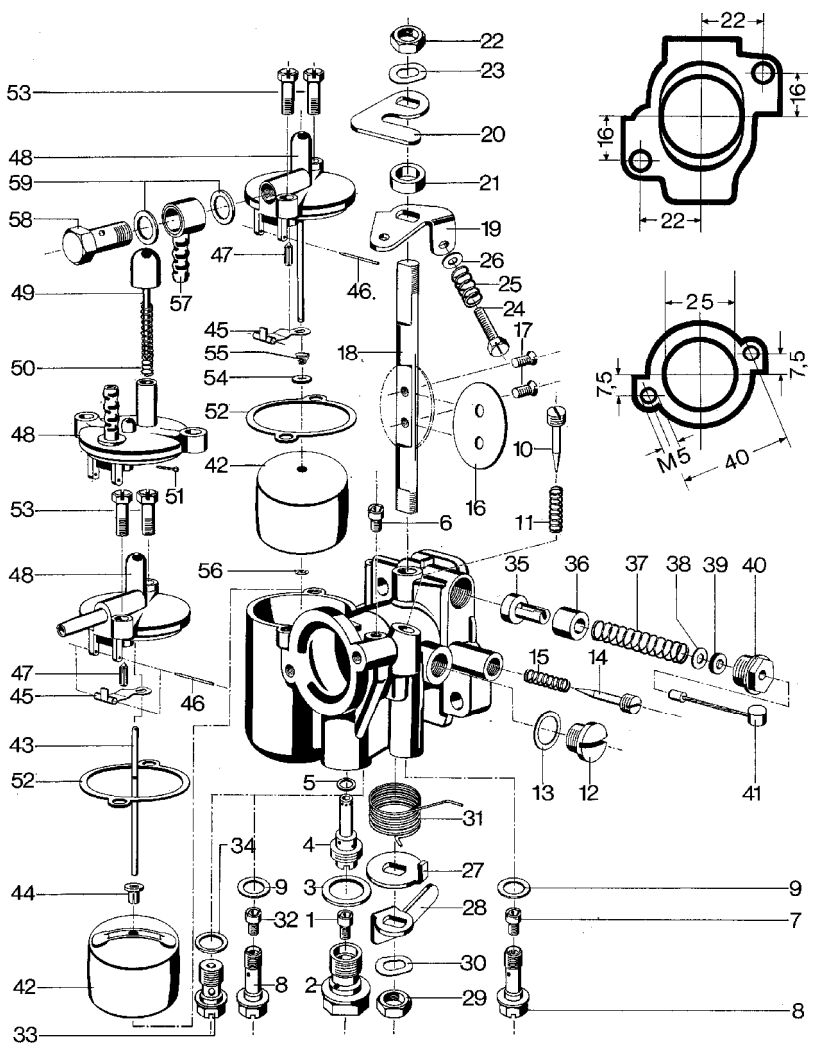

Typ 24

(1) 742031...	Hauptdüse
(2) 754179	Schraube
(2) 754183	Schraube
(3) 776171	Dichtring
(4) 744360...	Mischrohr
(5) 776052	Dichtring
(6) 742031...	Korrekturluftdüse
(7) 742031...	Leerlaufdüse
(8) 754110	Düsenhalter
(9) 776103	Dichtring
(10) 754013	Luftregulierschraube
(11) 772075	Feder
(12) 754150	Schraube
(13) 776143	Dichtring
(14) 754012	Schraube
(15) 772075	Feder
(16) 766816	Drosselklappe
(16) 766835	Drosselklappe
(16) 766840	Drosselklappe
(16) 766841	Drosselklappe
(17) 738304	Schraube
(18) 758365	Drosselachse
(18) 758394	Drosselachse
(18) 758396	Drosselachse
(18) 758448	Drosselachse
(19) 766367	Drosselhebel
(19) 766386	Drosselhebel
(19) 766435	Drosselhebel
(19) 766517	Drosselhebel
(19) 766967	Drosselhebel
(19) 768087	Drosselhebel
(19) 768121	Drosselhebel
(19) 768142	Drosselhebel
(19) 768229	Drosselhebel
(19) 768917	Drosselhebel
(19) 768926	Drosselhebel
(20) 768101	Schlepphebel
(21) 762224	Distanzrohr
(21) 762225	Distanzrohr
(22) 740801	Mutter
(23) 774665	Schraube
(24) 738434	Schraube
(24) 738440	Schraube
(24) 738452	Schraube
(25) 772080	Feder
(25) 772082	Feder
(25) 772132	Feder
(25) 772162	Feder
(26) 764091	Scheibe
(27) 766039	Scheibe
(27) 766040	Scheibe
(27) 766052	Scheibe
(28) 766384	Drosselhebel
(28) 766387	Drosselhebel
(28) 766516	Drosselhebel
(28) 768236	Drosselhebel
(28) 768923	Drosselhebel
(28) 768925	Drosselhebel
(29) 740801	Mutter
(30) 774665	Scheibe